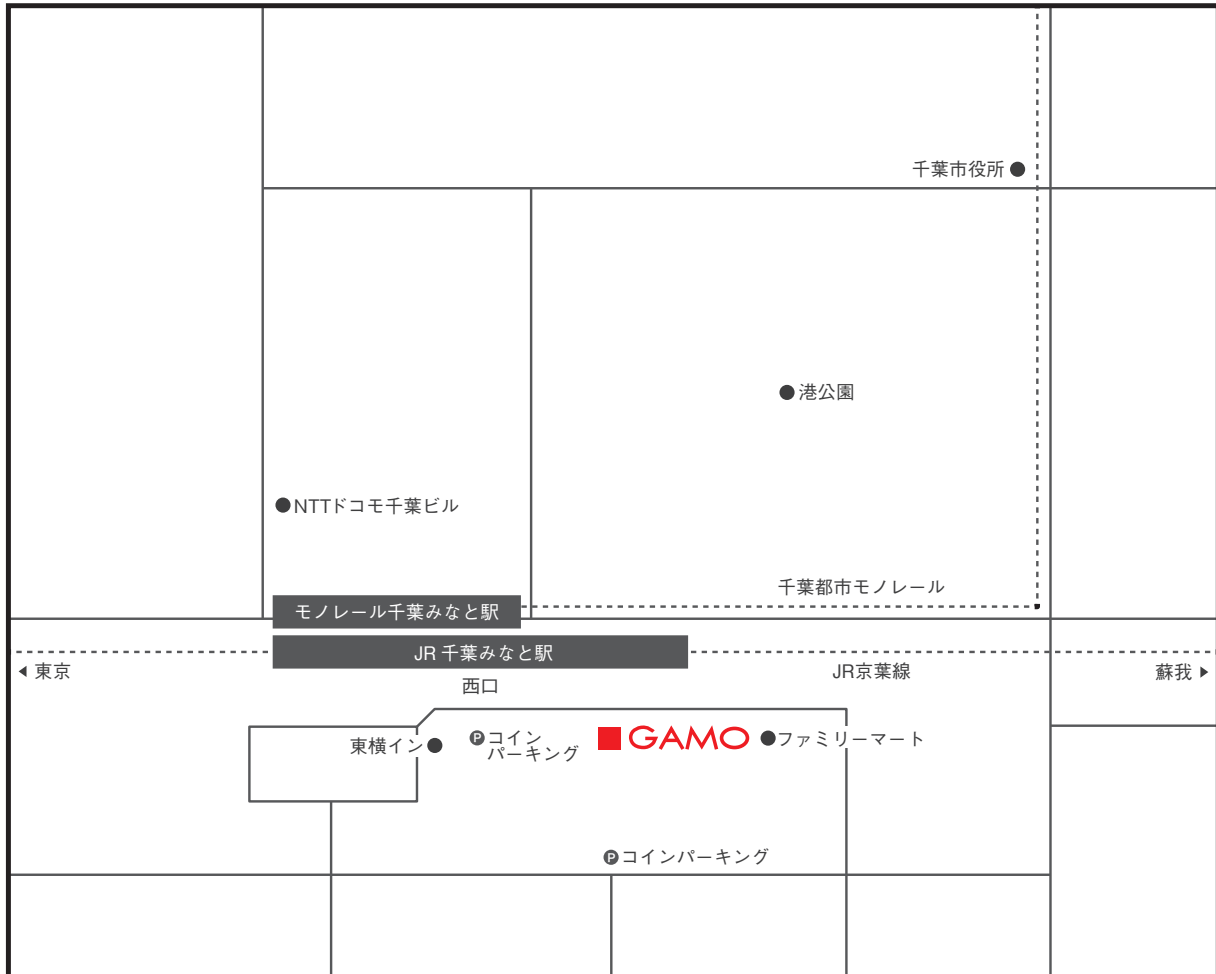

MAKE A BEAUTY
COMMUNICATION

千葉／千葉

CHIBA / CHIBA

<https://www.gamo.co.jp/>

所在地

〒260-0024 千葉県千葉市中央区中央港1-23-5

JR京葉線「千葉みなと駅」西口出口より徒歩1分

千葉都市モノレール「千葉みなと駅」2番出口より徒歩3分