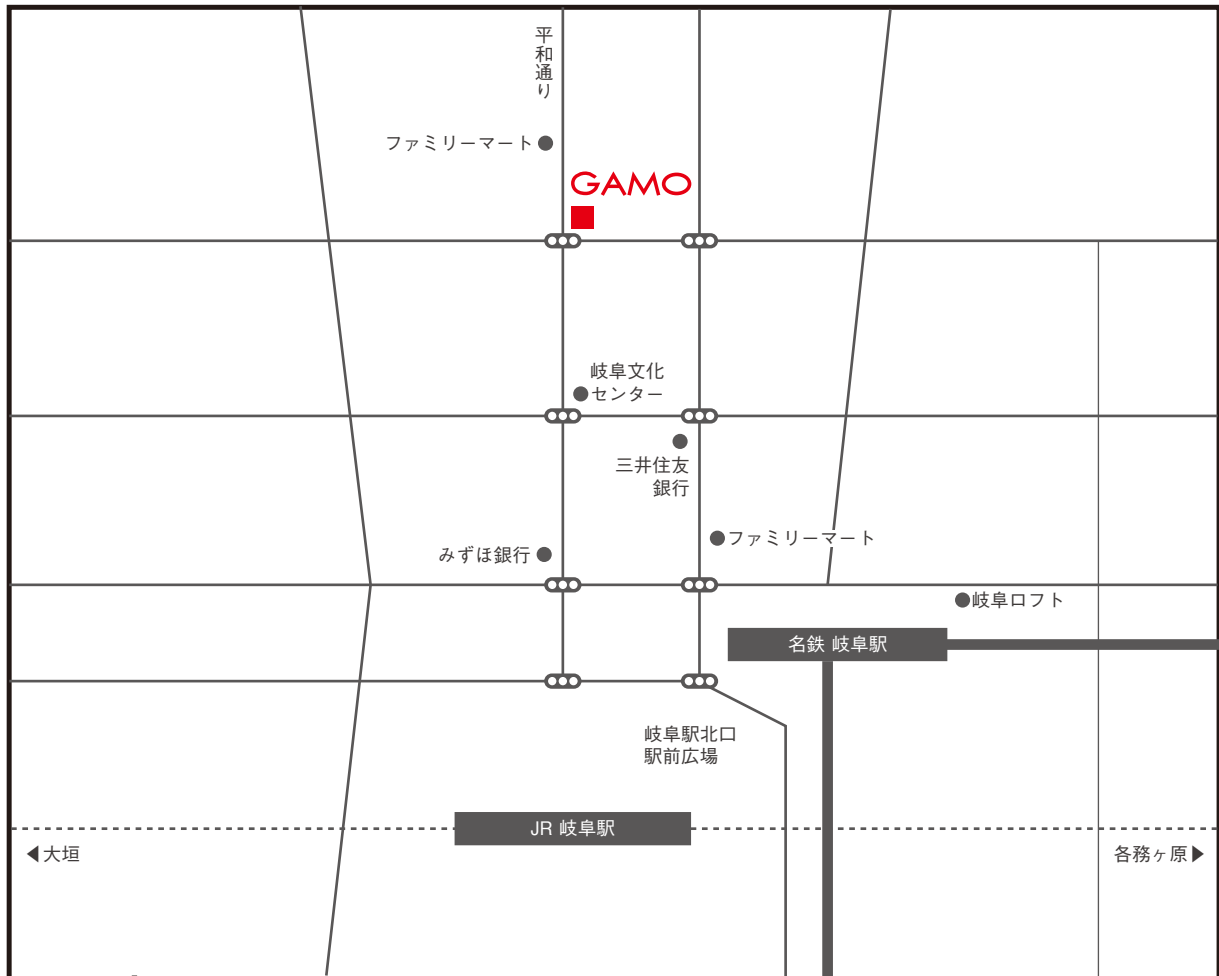

MAKE A BEAUTY
COMMUNICATION

岐阜 / 岐阜

GIFU / GIFU

<https://www.gamo.co.jp/>

所在地

〒500-8879 岐阜県岐阜市徹明通2-18 柳ヶ瀬グラッスル35 2F

JR「岐阜駅」中央北口・長良口より徒歩10分

名鉄名古屋本線「名鉄岐阜駅」中央口・東口より徒歩8分