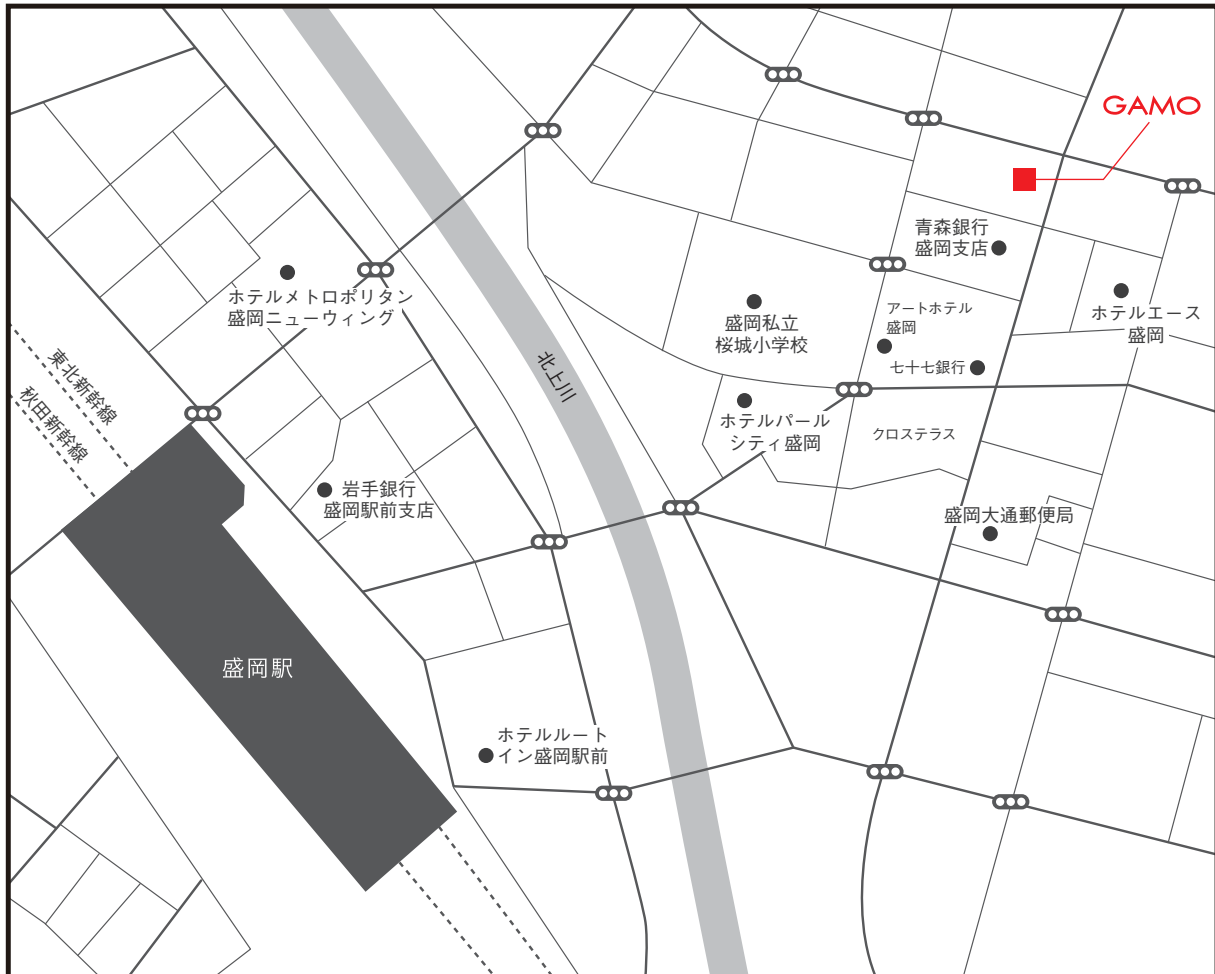

MAKE A BEAUTY
COMMUNICATION

岩手／盛岡

IWATE / MORIOKA

<https://www.gamo.co.jp/>

所在地

〒020-0021 岩手県盛岡市中央通3-3-2 菱和ビル1F
JR「盛岡駅」より徒歩12分

● オフィス

TEL. 019-629-2251 FAX.019-629-2131
営業時間/9:00～17:30 定休日/日曜・祝祭日・第2土曜日